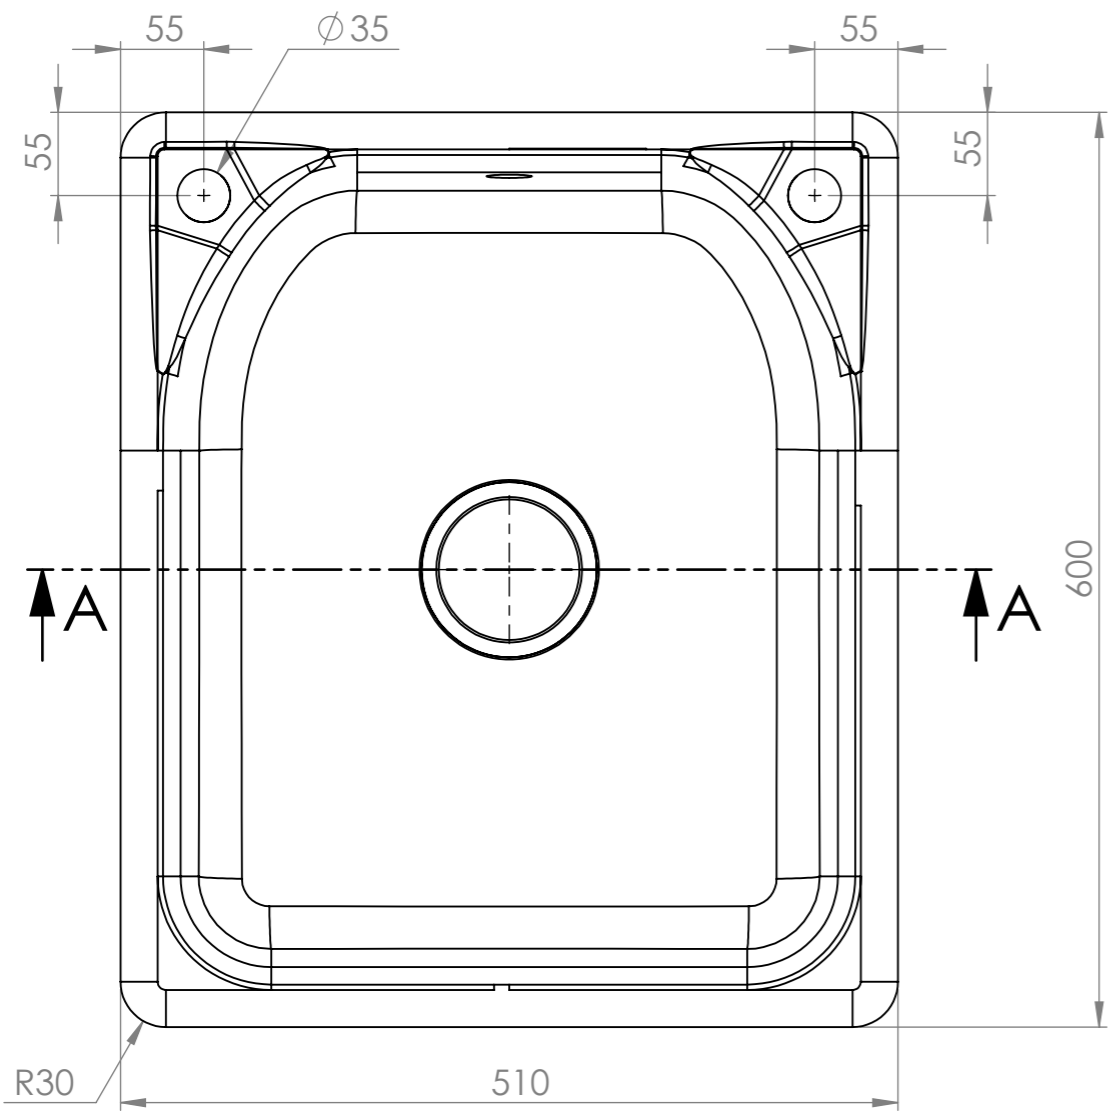

**DETAIL B**  
SCALE 2 : 5

				Машаб	Маса		
				1:5			
				Лист	<b>Модел 210</b>		
				1			
Изм.	Описание	Подпис	Дата	<b>"ФАТ" ЕООД</b>			<b>01.210</b>
Разр.							
Пров.							
Срок							