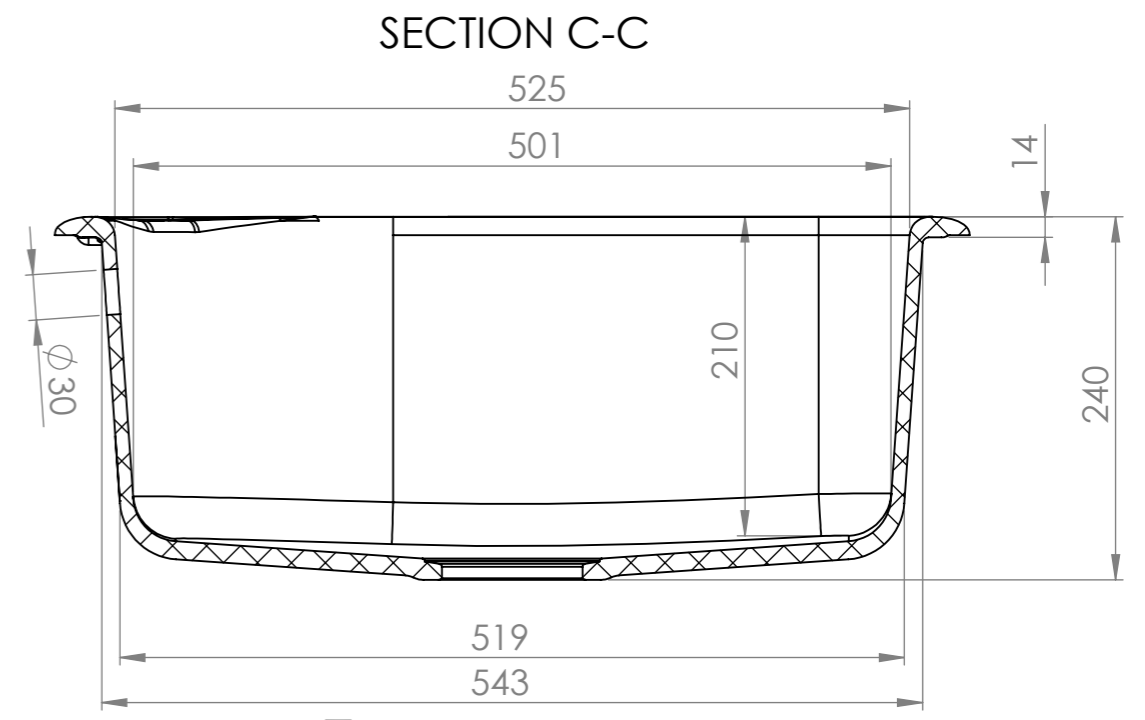

**DETAIL B**  
SCALE 2 : 5

				Машаб	Маса		
				1:5			
				Лист	<b>Модел 210</b>		
				1			
Изм.	Описание	Подпис	Дата	<b>"ФАТ" ЕООД</b>			<b>01.210</b>
Разр.							
Пров.							
Срок							