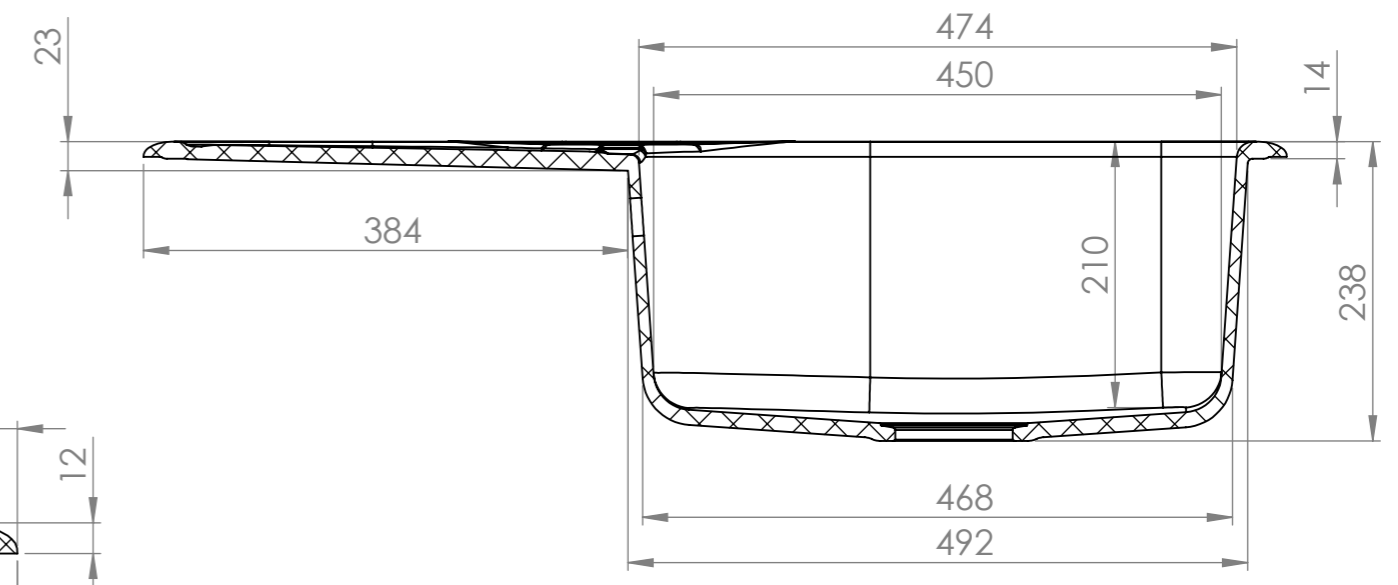

SECTION A-A

SECTION B-B

DETAIL C
SCALE 1 : 3

Изм.	Описание	Подпис	Дата
Разр.			
Пров.			
Срок			

Масштаб
1:6
Лист
1

Маса

Модел 211

"ФАТ" ЕООД