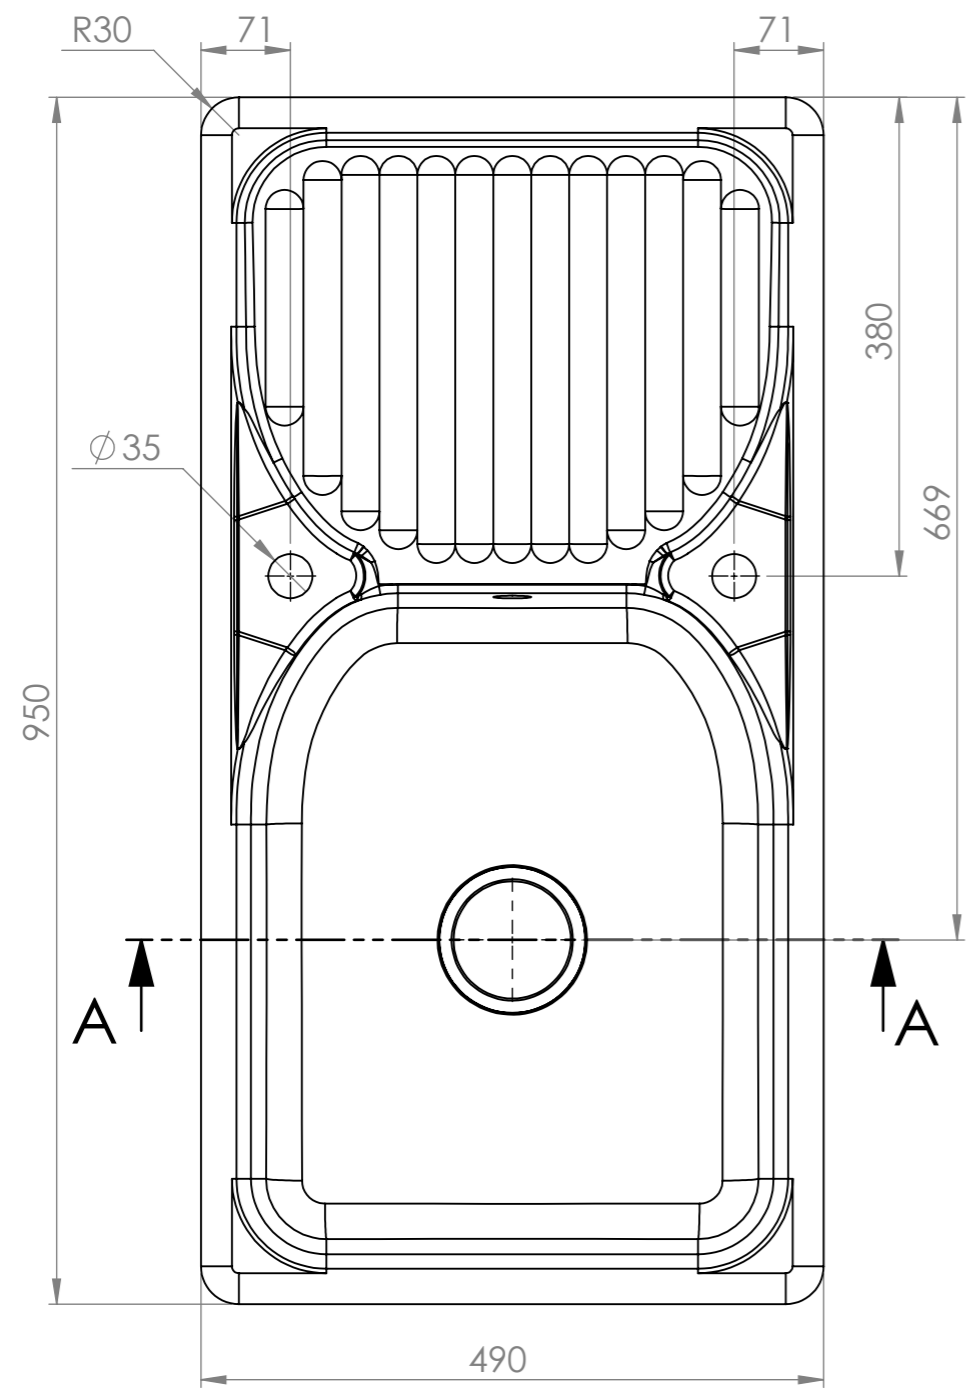

**DETAIL C**  
SCALE 1 : 3

				Машаб	Маса	
				1:6		
				Лист	<b>Модел 212</b>	
				1		
Изм.	Описание	Подпис	Дата	<b>"ФАТ" ЕООД</b>		<b>01.212</b>
Разр.						
Пров.						
Срок						