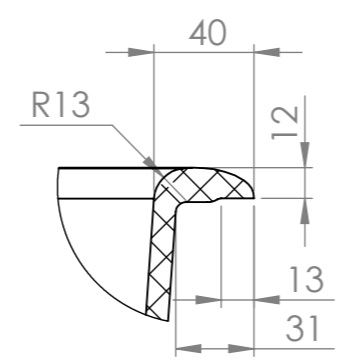

DETAIL B  
SCALE 1 : 3

Изм.	Описание	Подпис	Дата
Разр.			
Пров.			
Срок			

Масштаб	Маса	
1:6		
Лист	<b>Модел 213</b>	
1		
<b>"ФАТ" ЕООД</b>		<b>01.213</b>