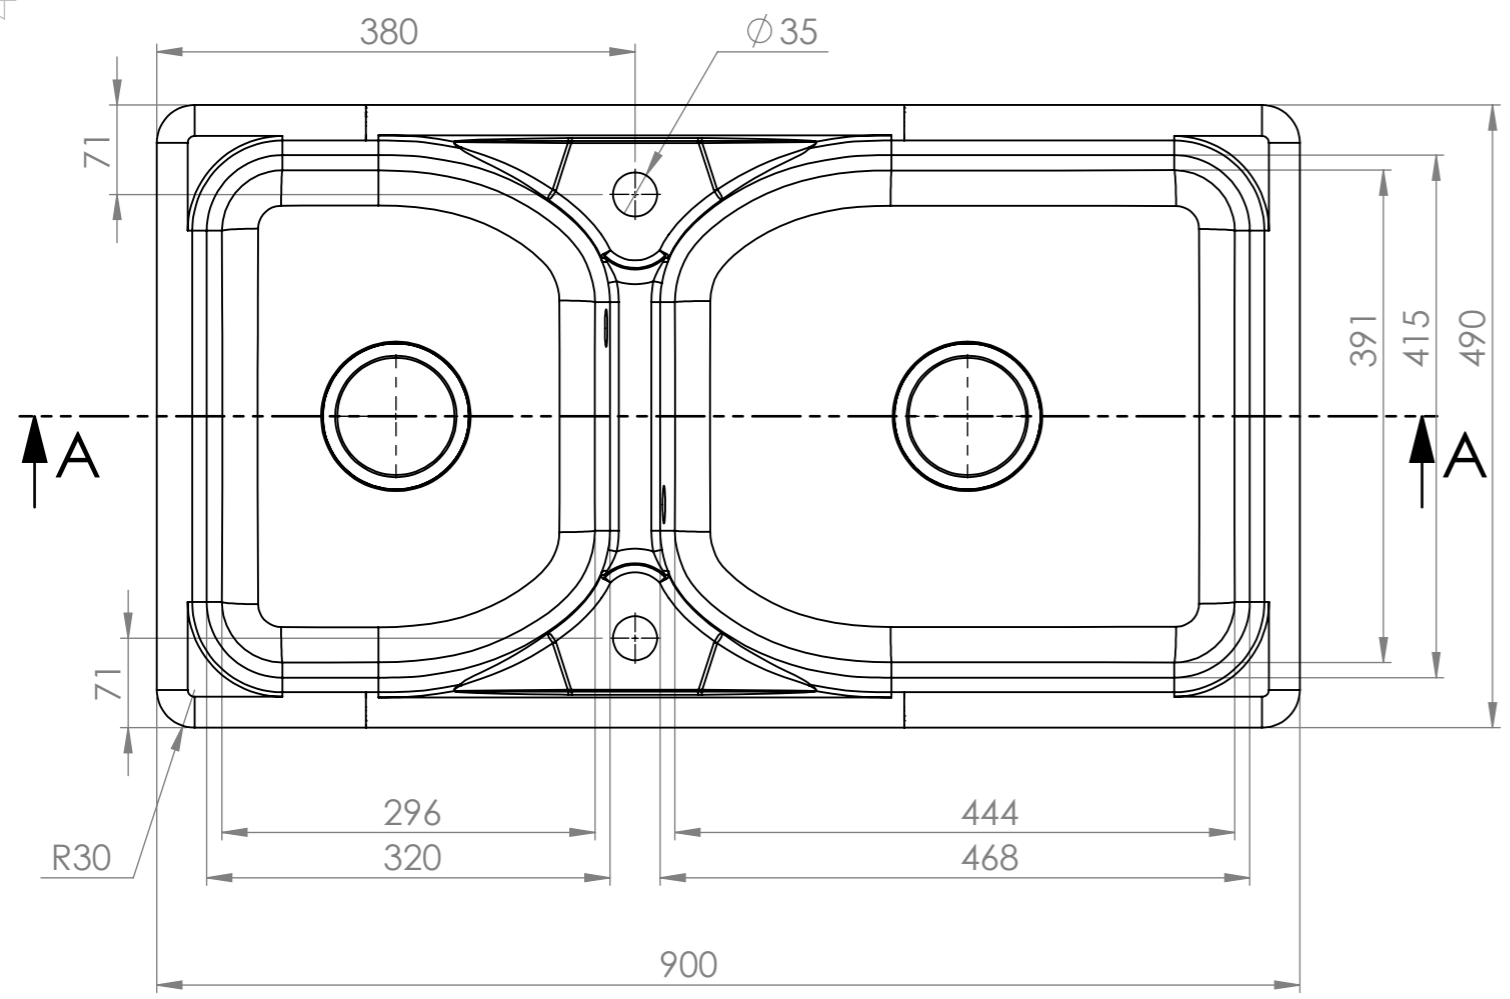

DETAIL B  
SCALE 1 : 3

Изм.	Описание	Подпис	Дата
Разр.			
Пров.			
Срок			

Масштаб	Маса	
1:6		
Лист	<b>Модел 213</b>	
1		
<b>"ФАТ" ЕООД</b>		<b>01.213</b>