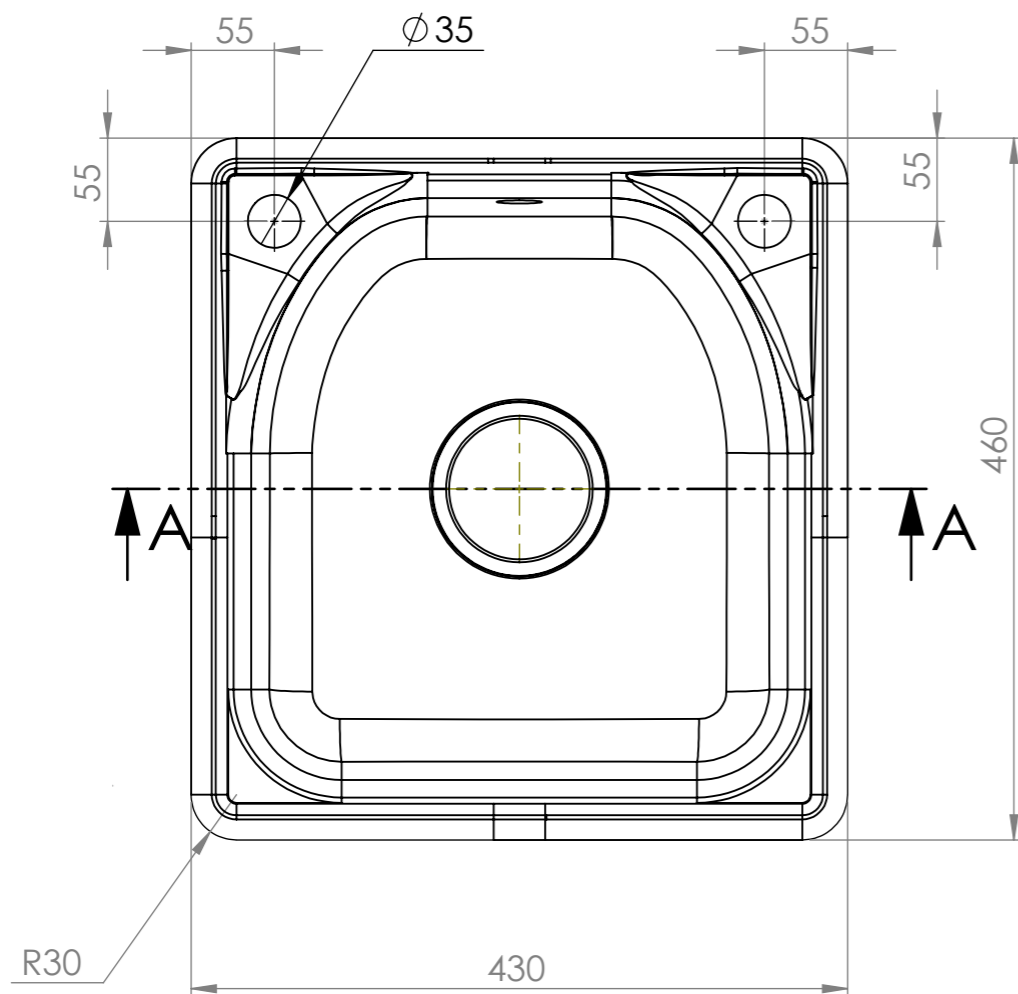

DETAIL B
SCALE 1 : 2

Изм.	Описание	Подпис	Дата
Разр.			
Пров.			
Срок			

Масштаб	Маса	
1:5		
Лист	<p>Модел 217</p>	
1		
"ФАТ" ЕООД		01.217