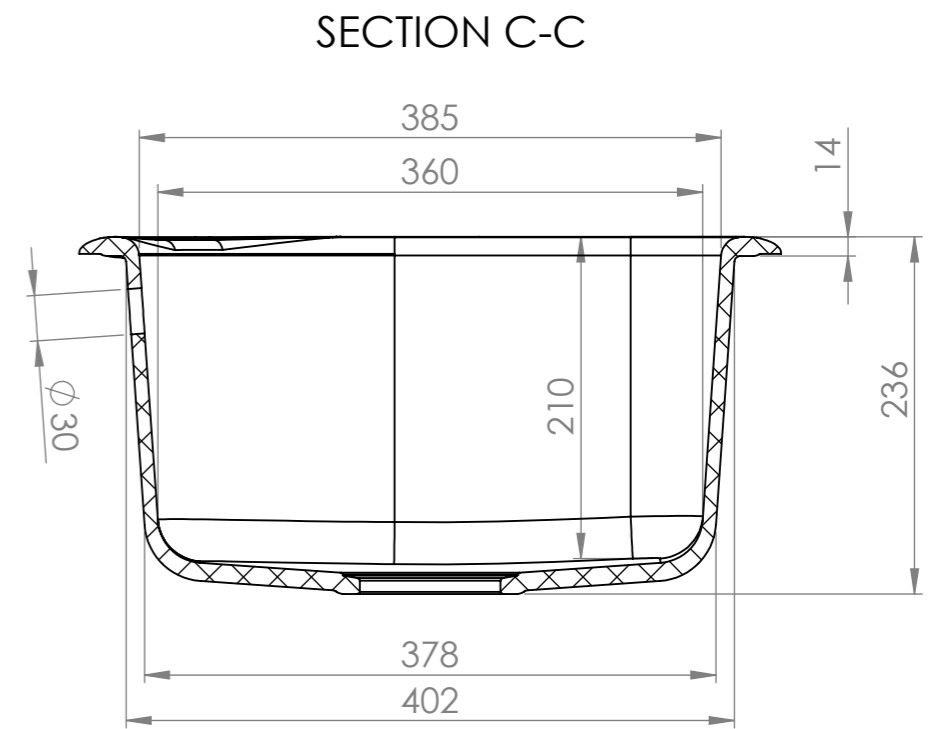

DETAIL B
SCALE 1 : 2

Изм.	Описание	Подпис	Дата
Разр.			
Пров.			
Срок			

Масштаб	Маса	
1:5		
Лист	<p>Модел 217</p>	
1		
"ФАТ" ЕООД		01.217