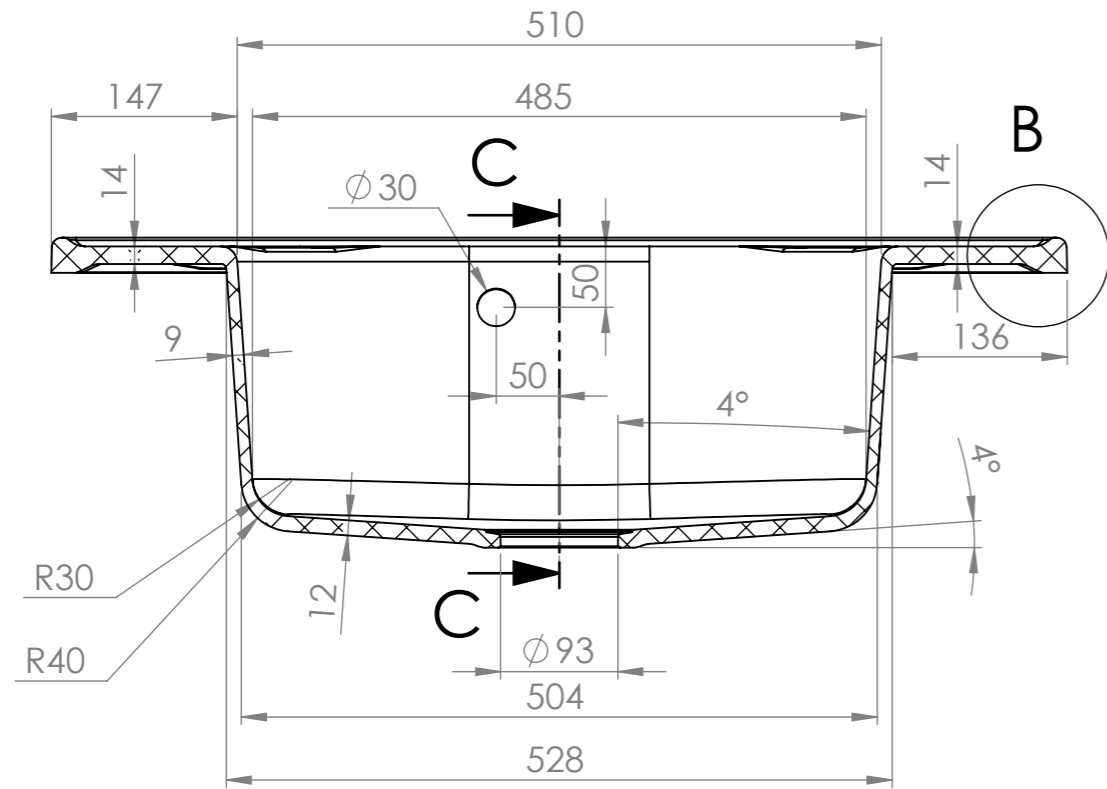

SECTION A-A

SECTION C-C

DETAIL B
SCALE 1 : 3

				Машаб	Маса	
				1:6		
				Лист	<p>Модел 218</p>	
				1		
Изм.	Описание	Подпис	Дата	<p>"ФАТ" ЕООД</p>		<p>01.218</p>
Разр.						
Пров.						
Срок						