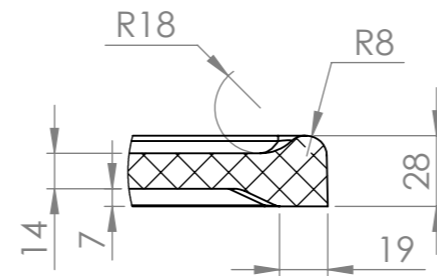

SECTION A-A

SECTION C-C

DETAIL B
SCALE 1 : 3

				Машаб	Маса	
				1:6		
				Лист	<p>Модел 218</p>	
				1		
Изм.	Описание	Подпис	Дата	<p>"ФАТ" ЕООД</p>		<p>01.218</p>
Разр.						
Пров.						
Срок						