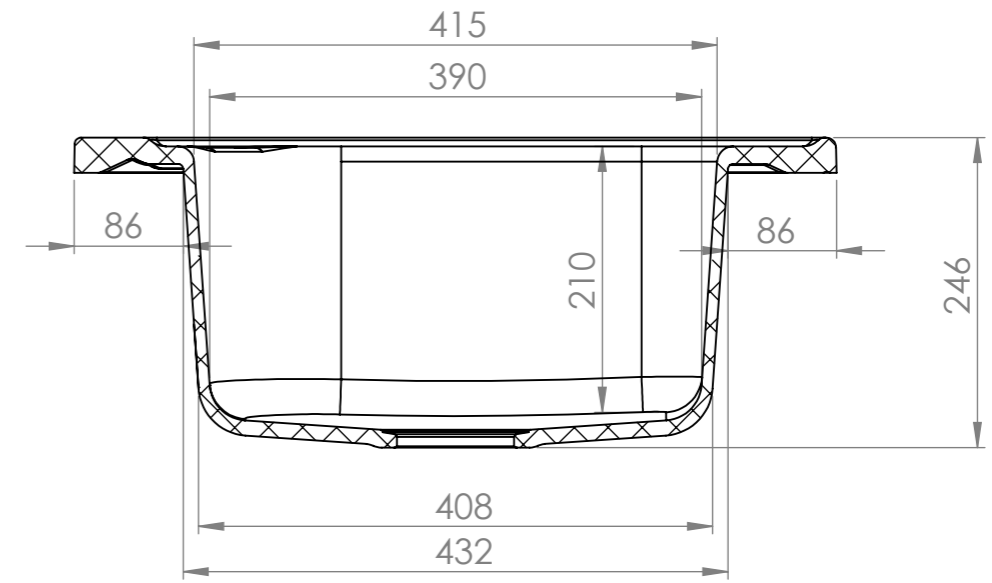

SECTION A-A

SECTION C-C

DETAIL B
SCALE 1 : 3

				Машаб	Маса	
				1:6		
				Лист	<p>Модел 218</p>	
				1		
Изм.	Описание	Подпис	Дата	<p>"ФАТ" ЕООД</p>		<p>01.218</p>
Разр.						
Пров.						
Срок						