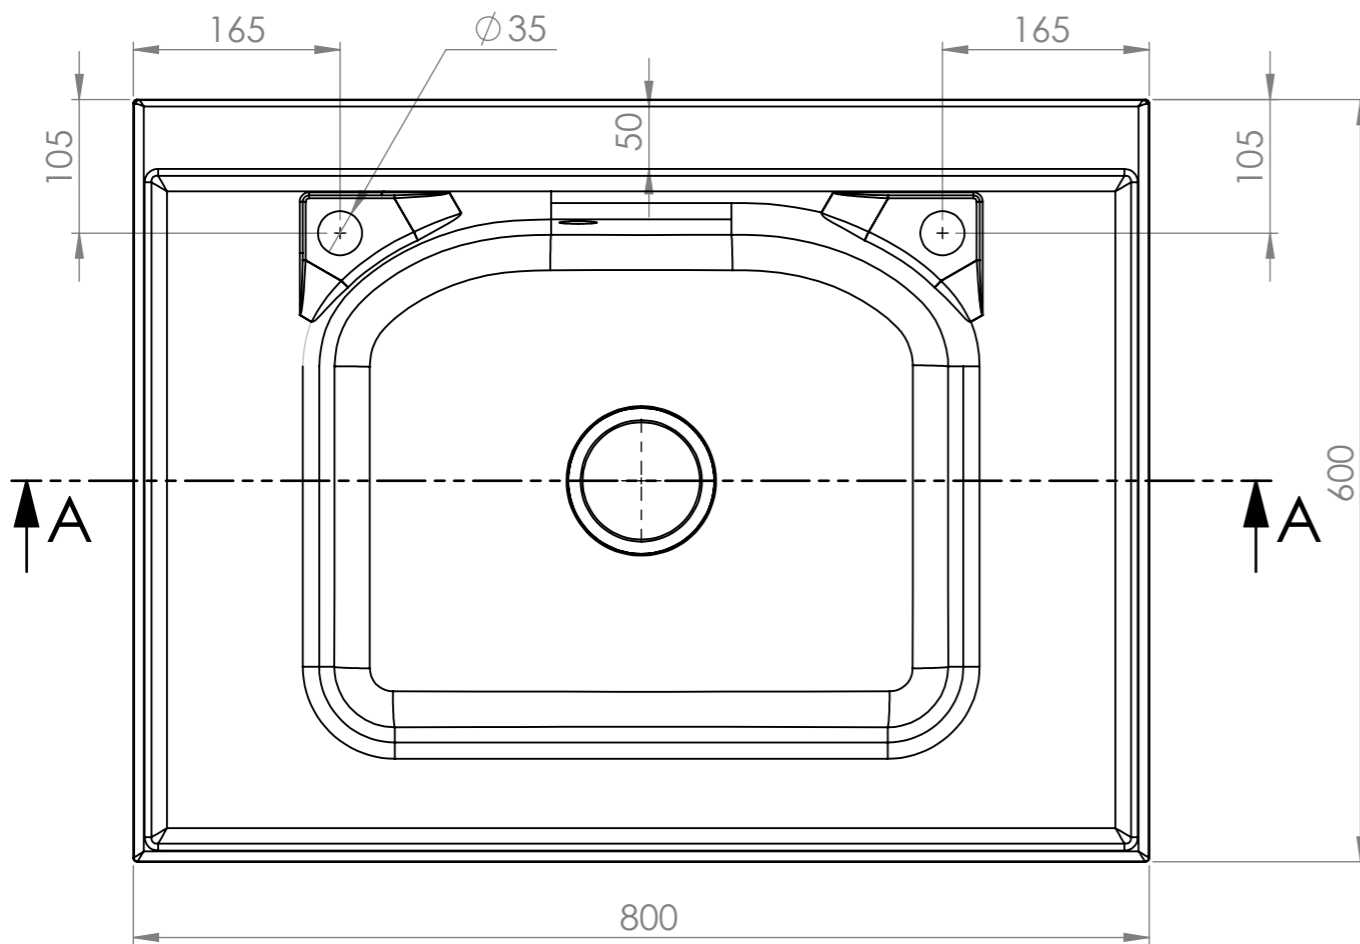

SECTION A-A

SECTION C-C

DETAIL B
SCALE 1 : 3

				Машаб	Маса	
				1:6		
				Лист	<p>Модел 218</p>	
				1		
Изм.	Описание	Подпис	Дата	<p>"ФАТ" ЕООД</p>		<p>01.218</p>
Разр.						
Пров.						
Срок						