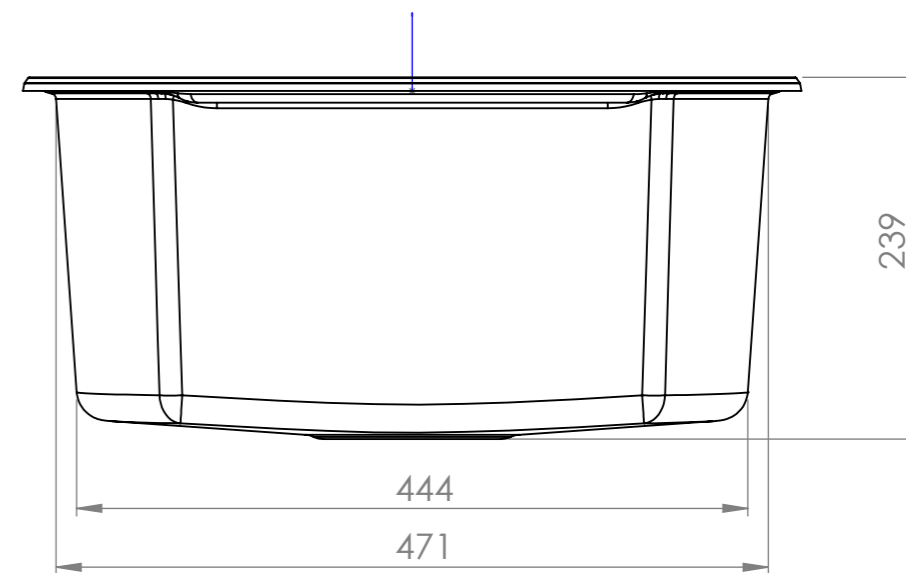

DETAIL B
SCALE 1 : 2

Изм.	Описание	Подпис	Дата
Разр.			
Пров.			
Срок			

Машаб	Маса	
1:5		
Лист	Модел 223	
1		
"ФАТ" ЕООД		01,223