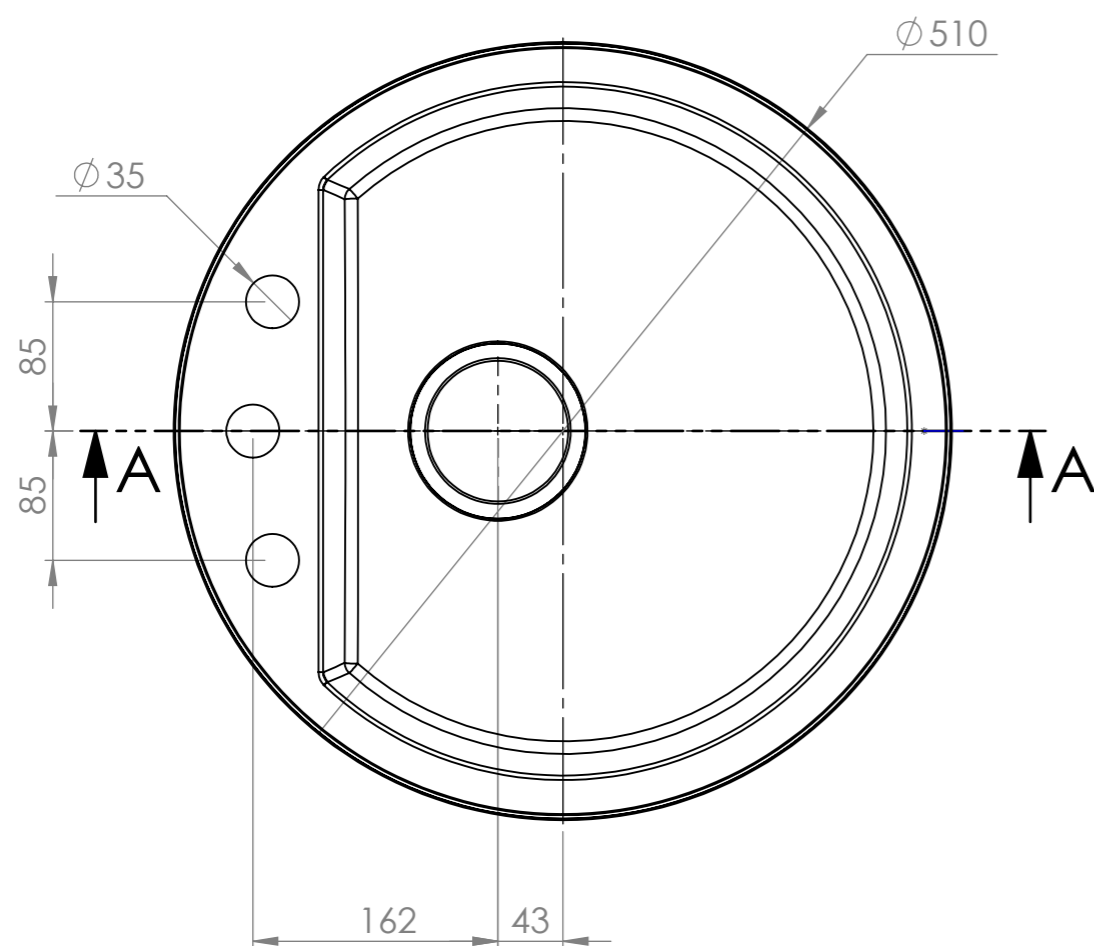

DETAIL B
SCALE 1 : 2

Изм.	Описание	Подпис	Дата
Разр.			
Пров.			
Срок			

Машаб	Маса	
1:5		
Лист	Модел 223	
1		
"ФАТ" ЕООД		01,223