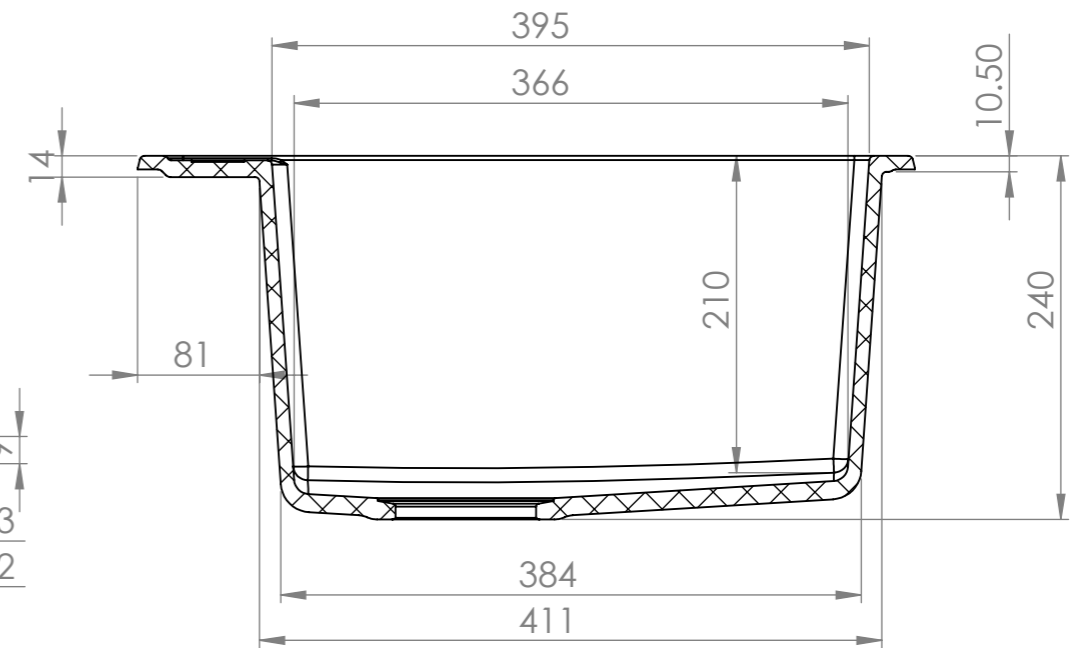

SECTION A-A

SECTION B-B

DETAIL C
SCALE 2 : 5

Изм.	Описание	Подпис	Дата
Разр.			
Пров.			
Срок			

Масштаб
1:5
Лист
1

Масса

Модель 226

"ФАТ" ЕООД