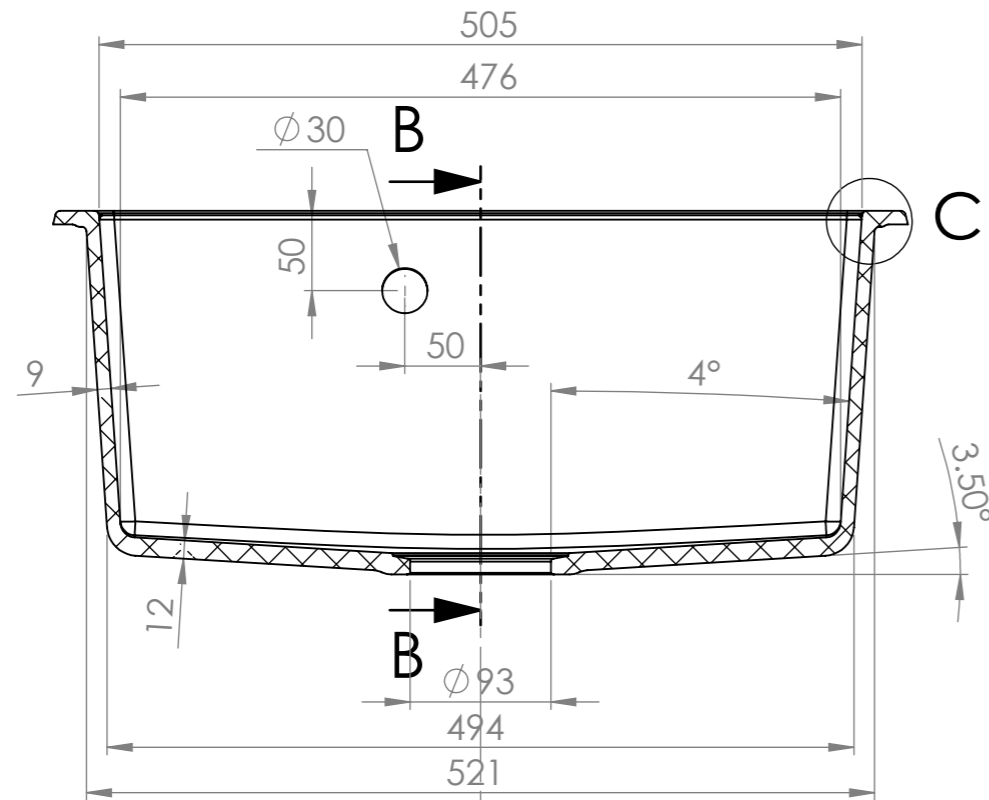

SECTION A-A

SECTION B-B

DETAIL C
SCALE 2 : 5

Изм.	Описание	Подпис	Дата
Разр.			
Пров.			
Срок			

Масштаб
1:5
Лист
1

Масса

Модель 226

"ФАТ" ЕООД