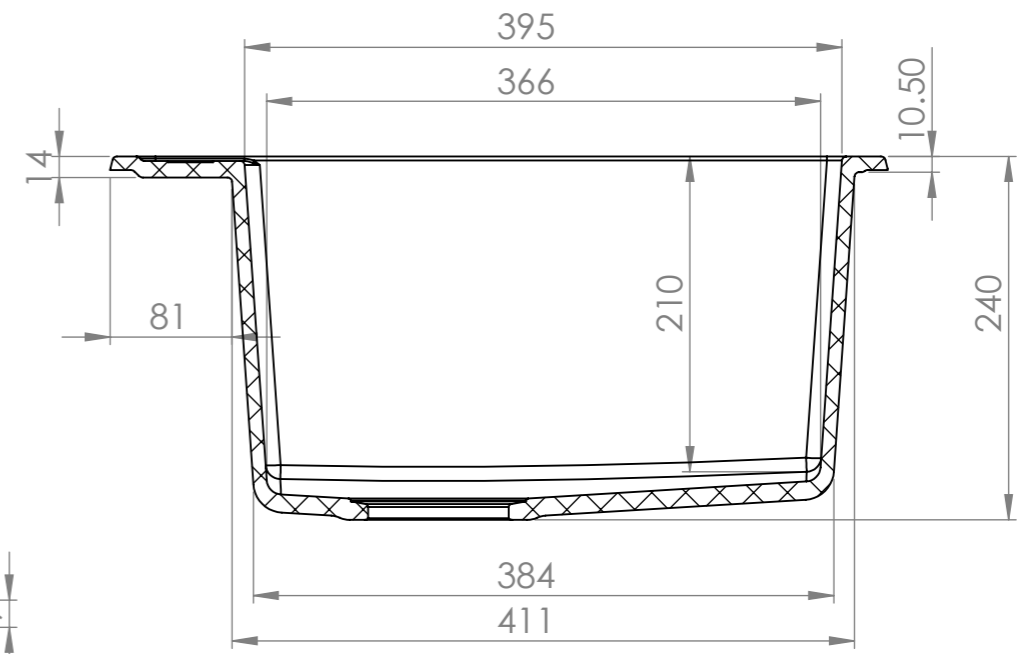

SECTION A-A

SECTION B-B

DETAIL C
SCALE 2 : 5

Изм.	Описание	Подпис	Дата
Разр.			
Пров.			
Срок			

Масштаб	Маса	
1:5		
Лист	<p>Модел 227</p>	
1		
<p>"ФАТ" ЕООД</p>		<p>01,227</p>