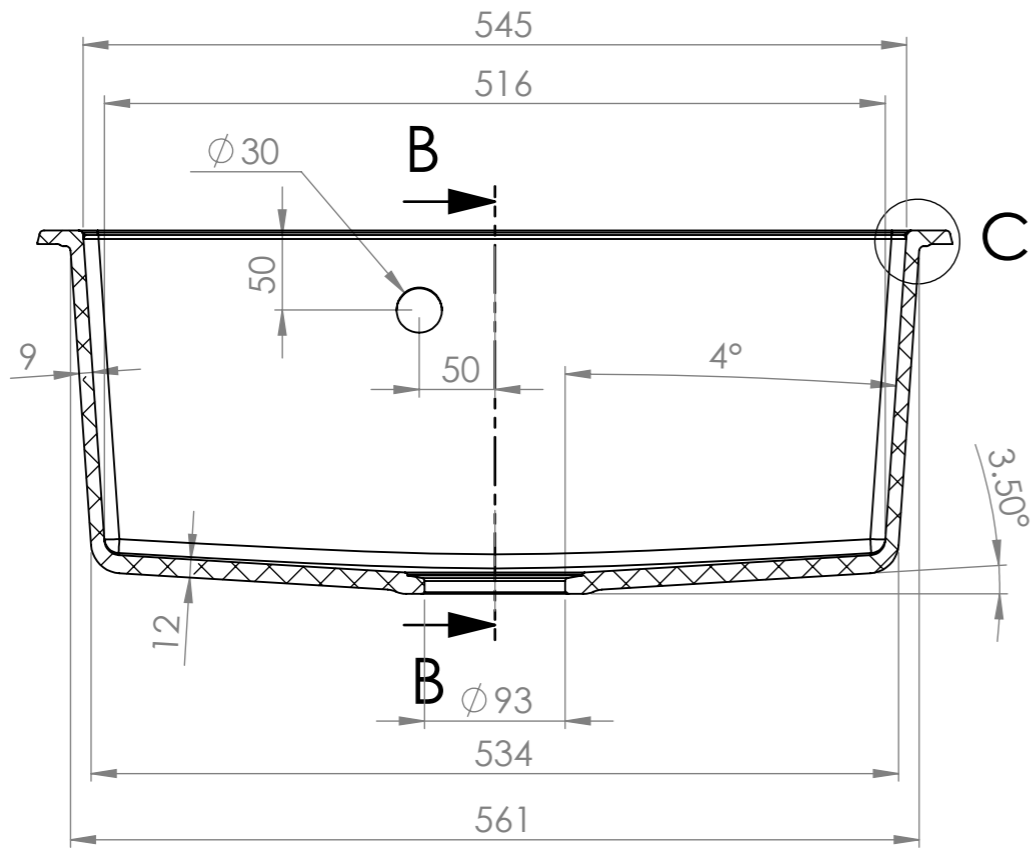

SECTION A-A

SECTION B-B

DETAIL C
SCALE 2 : 5

Изм.	Описание	Подпис	Дата
Разр.			
Пров.			
Срок			

Масштаб	Маса	
1:5		
Лист	<p>Модел 227</p>	
1		
<p>"ФАТ" ЕООД</p>		<p>01,227</p>