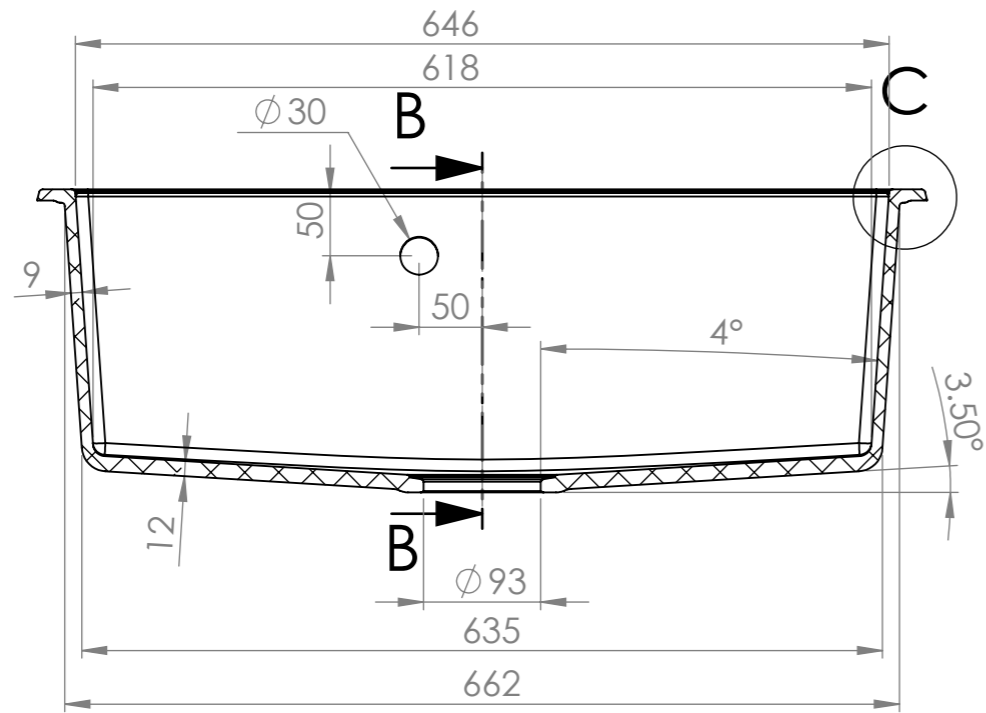

SECTION A-A

SECTION B-B

DETAIL C
SCALE 1 : 3

Изм.	Описание	Подпис	Дата
Разр.			
Пров.			
Срок			

Масштаб
1:6
Лист
1

Маса

Модель 231

"ФАТ" ЕООД