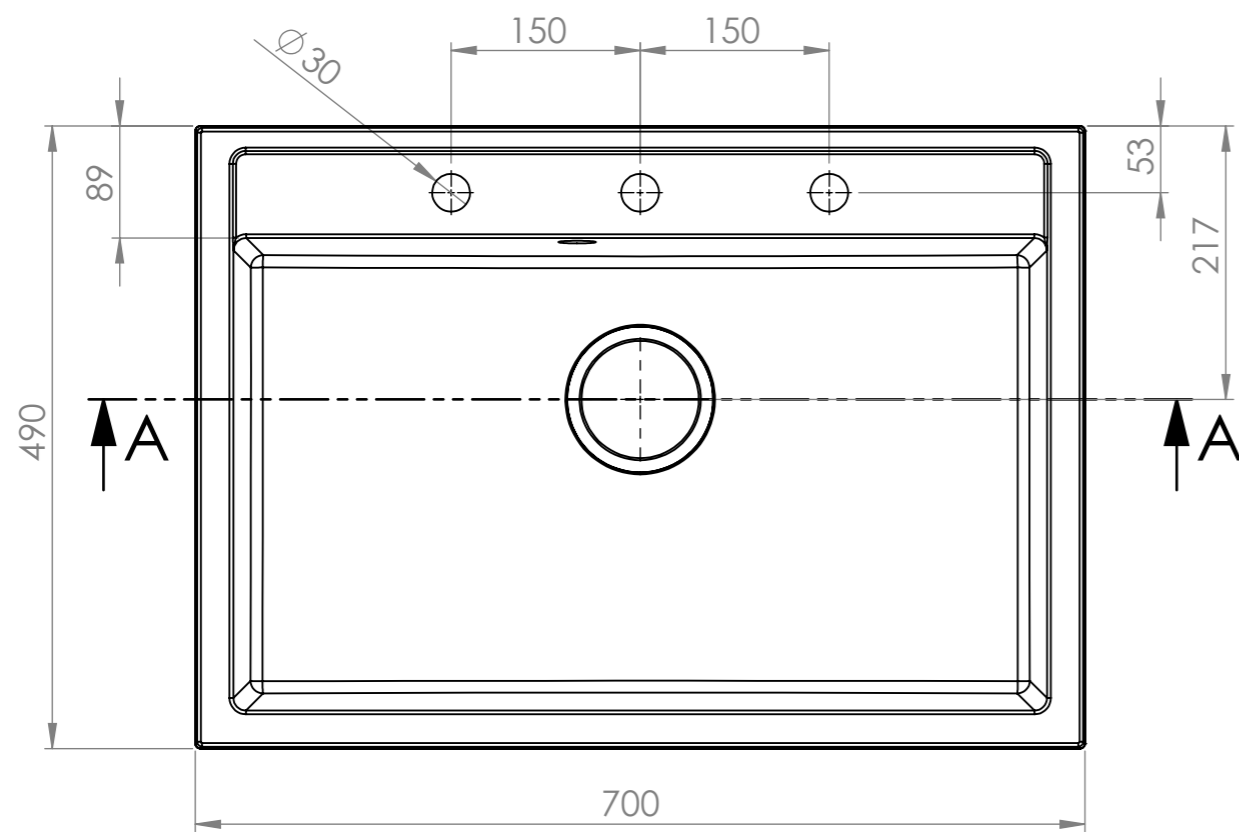

SECTION A-A

SECTION B-B

DETAIL C
SCALE 1 : 3

Изм.	Описание	Подпис	Дата
Разр.			
Пров.			
Срок			

Масштаб
1:6
Лист
1

Маса

Модель 231

"ФАТ" ЕООД