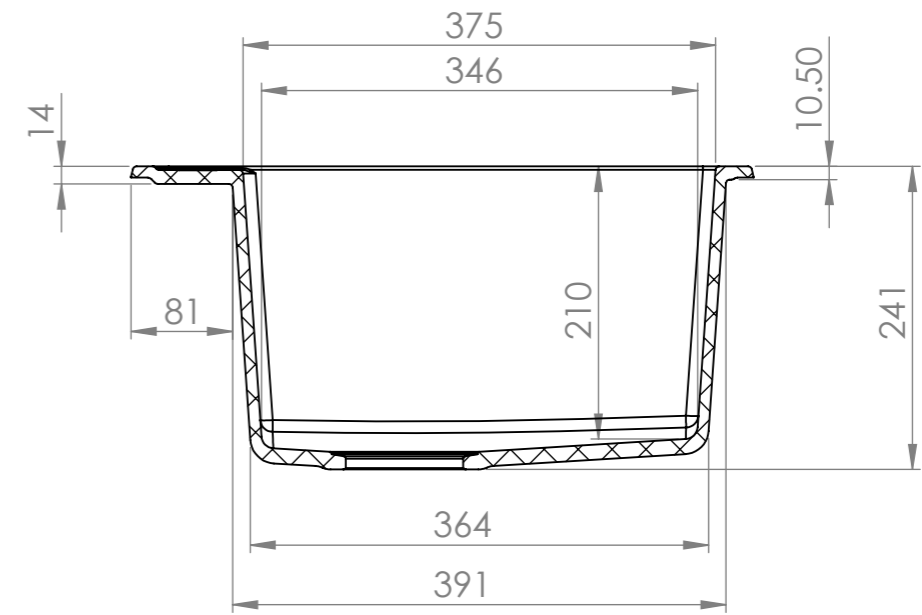

SECTION A-A

SECTION B-B

DETAIL C
SCALE 1 : 3

Изм.	Описание	Подпис	Дата
Разр.			
Пров.			
Срок			

Масштаб
1:6
Лист
1

Маса

Модель 231

"ФАТ" ЕООД